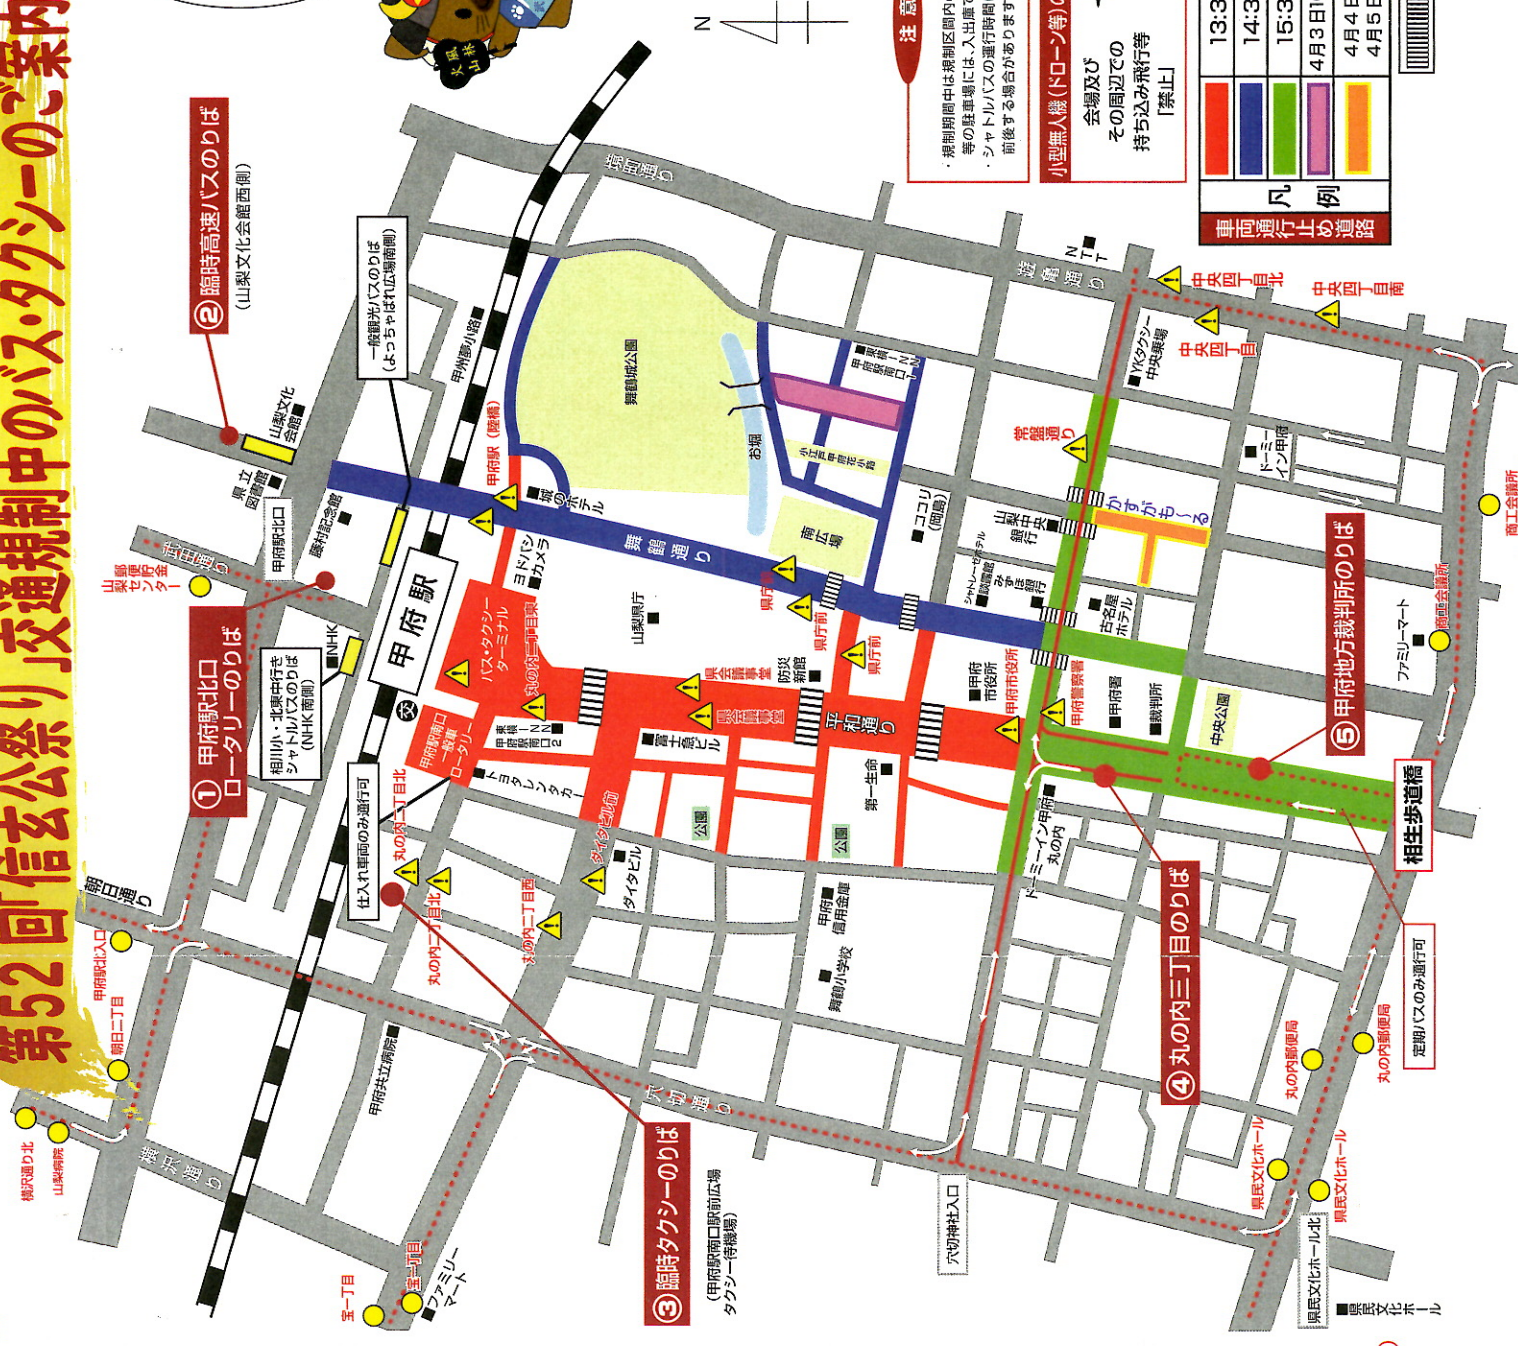

- ① 甲府駅北口ロータリーのりば  
通常の番線での乗降となります。
- ④ 丸の内三丁目のりば 13時30分~15時30分  
●(一高経由) 湯村・羽黒・山宮・敷島・葦崎・昇仙峡方面  
●(飯田経由) 中央病院・湯村・羽黒・敷島方面  
●(長塚経由) 東海高校・敷島・双葉ニュータウン方面
- ⑤ 甲府地方裁判所のりば 15時30分~規制解除まで  
●イオンシャトル ●善光寺・石和方面
- ⑥ 伊勢町(宮)・南甲府署・山梨医大・中道・八代・豊富方面  
●国母・十五所・西野・敷沢方面  
●真川・竜王・六科・御勅使方面
- ⑤ 甲府地方裁判所のりば 15時30分~規制解除まで  
●(一高経由) 湯村・羽黒・山宮・敷島・葦崎・昇仙峡方面  
●(飯田経由) 中央病院・湯村・羽黒・敷島方面  
●(長塚経由) 東海高校・敷島・双葉ニュータウン方面  
●イオンシャトル ●善光寺・石和方面

富士急バス

<お問い合わせ>0555-72-6877

- ⑤ 甲府地方裁判所のりば 13時30分~規制解除まで  
●石和・御坂・河口湖・富士山駅方面  
●玉諸小・上阿原車庫方面

高速バス

<お問い合わせ>新着行・名古屋行 055-237-0135 (7:30~18:30)  
その他高速バス 055-223-5711 (9:00~20:00)

- ② 臨時高速バスのりば (山梨文化会館西側)  
13時30分~規制解除まで  
<甲府発時刻表>  
●新着行 14:00 14:30 15:00 15:30 16:00 16:30  
●名古屋行 17:00 17:45 18:30 19:00 19:30  
●静岡行 16:10  
●静岡行 16:55

タクシー

- ③ 臨時タクシースタンドのりば (甲府駅南口駅前広場 タクシースタンド)  
13時30分~規制解除まで
- ① 甲府駅北口ロータリーのりば

**注意**  
・規制期間中は規制区内のコインパーキング等の駐車場には、入庫できません。  
・シャトルバスの運行時間は、道路状況により前後する場合があります。

**小型無人機(ドローン等)の使用禁止について**  
会場及びその周辺での持ち込み飛行等「禁止」

車両通行止め道路	凡例
13:30~19:30	赤
14:30~19:30	青
15:30~19:30	緑
4月3日10:00~5日18:00	紫
4月4日8:00~22:00	黄
4月5日8:00~18:00	白

横断可能