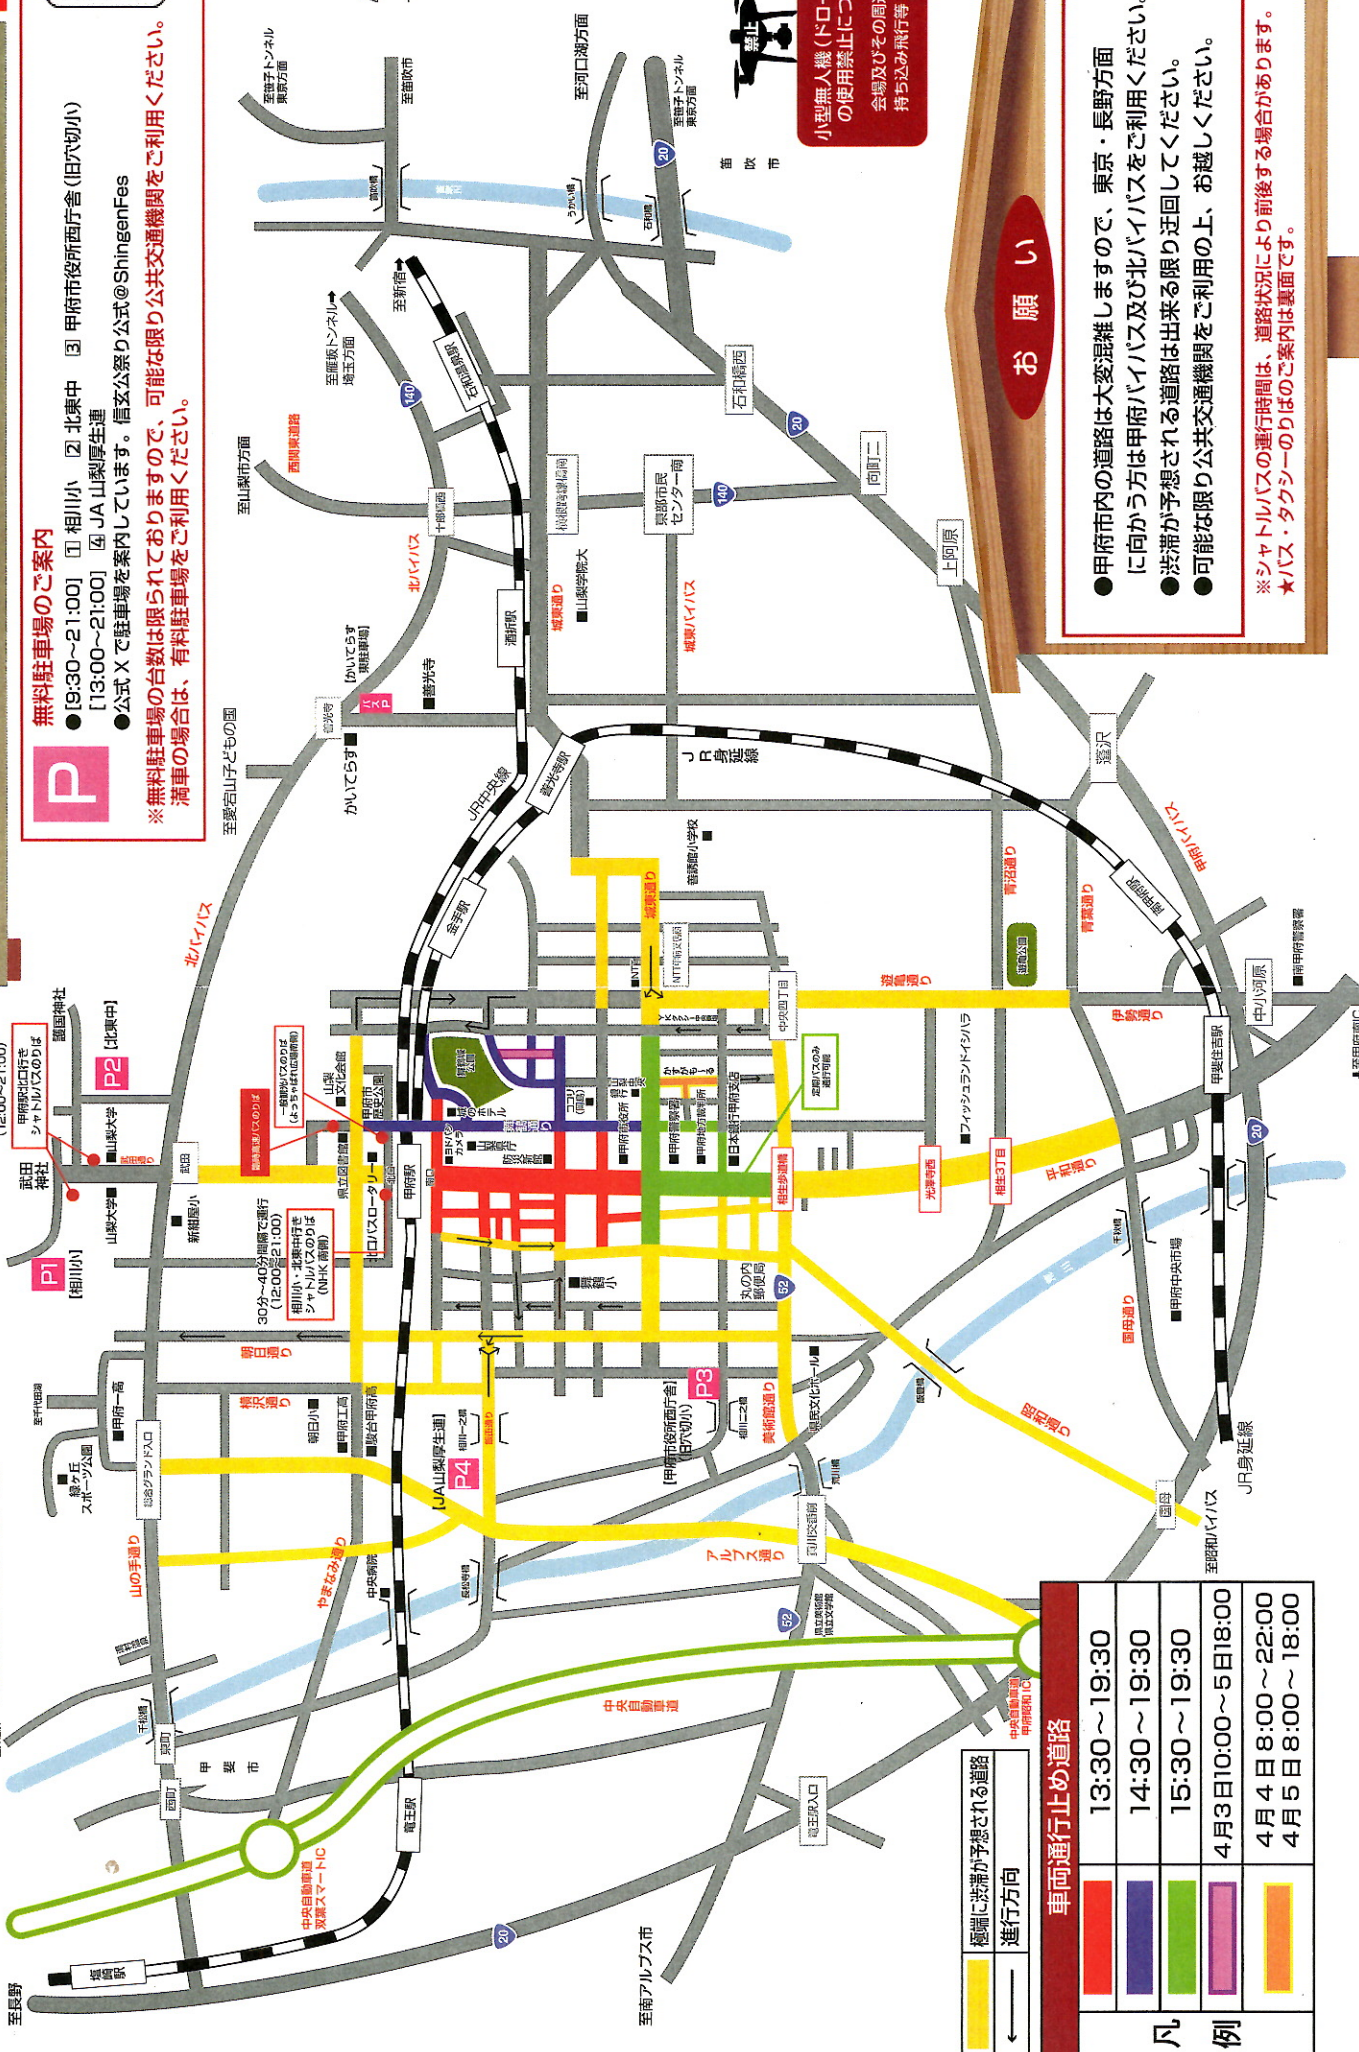

第52回「信玄公祭り」交通規制のご案内

お問い合わせ先 信玄公祭り実行委員会 >> 甲府警察署 >>
TEL055-231-2722

交通規制は 4月4日(土)13:30~19:30

< 平和通り > のほか下図のとおりです。 ※雨天決行

組回覧

無料駐車場の案内

- [9:30~21:00] ① 相川小 ② 北東中 ③ 甲府市役所西庁舎(旧六切小)
- [13:00~21:00] ④ JA山梨厚生連
- 公式 X で駐車場を案内しています。信玄公祭り公式@ShingenFes

※無料駐車場の台数は限られていますので、可能な限り公共交通機関をご利用ください。
満車の場合は、有料駐車場をご利用ください。

極端に渋滞が予想される道路	進行方向
→	←

車両通行止め道路	
色	時間
黄色	13:30 ~ 19:30
オレンジ	14:30 ~ 19:30
緑	15:30 ~ 19:30
紫	4月3日 10:00 ~ 5日 18:00
赤	4月4日 8:00 ~ 22:00
青	4月5日 8:00 ~ 18:00

お願い

- 甲府市内の道路は大変混雑しますので、東京・長野方面に向かう方は甲府バイパス及び北バイパスをご利用ください。
 - 渋滞が予想される道路は出来る限り迂回してください。
 - 可能な限り公共交通機関をご利用の上、お越しください。
- ※シャトルバスの運行時間は、道路状況により前後する場合があります。
★バス・タクシーのりばのご案内は裏面です。

小型無人機(ドローン等)の使用禁止について
会場及びその周辺での持ち込みの飛行等「禁止」