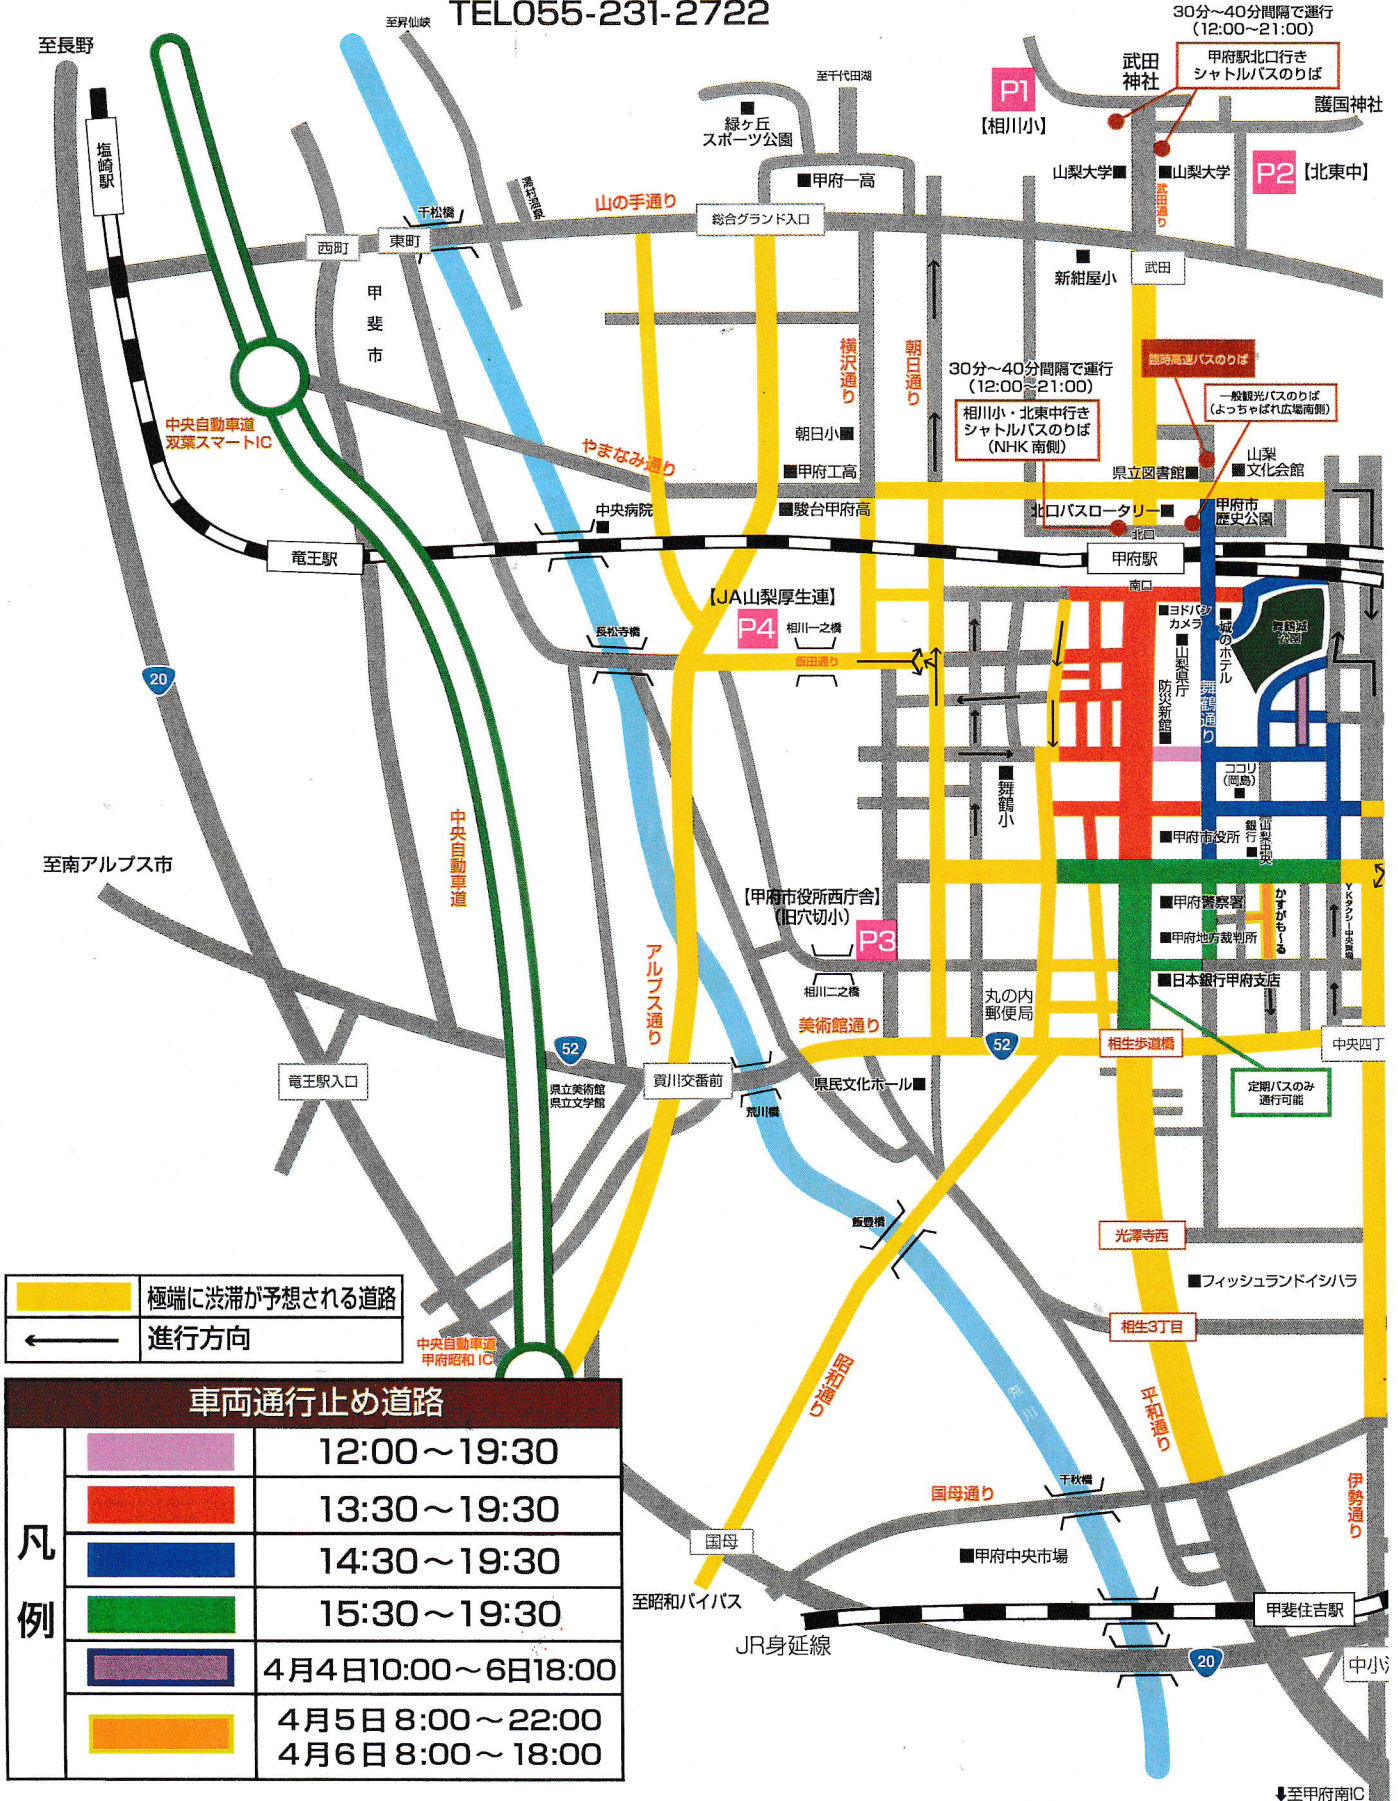

第51回「信玄公祭り」交通規制のご案内

お問い合わせ＜信玄公祭り実行委員会＞＜甲府警察署＞

TEL055-231-2722

30分～40分間隔で運行
(12:00～21:00)

	極端に渋滞が予想される道路
	進行方向

車両通行止め道路	
凡例	12:00～19:30
	13:30～19:30
	14:30～19:30
	15:30～19:30
	4月4日10:00～6日18:00
	4月5日 8:00～22:00 4月6日 8:00～18:00

↓至甲府南IC