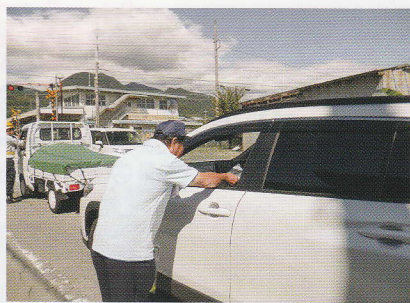

秋の全国交通安全運動期間中の活動状況

甲府交通安全協会

南甲府交通安全協会

南アルプス交通安全協会

甲斐葦崎交通安全協会

北杜交通安全協会

鯉沢交通安全協会

南部交通安全協会

笛吹交通安全協会

日下部交通安全協会

富士吉田交通安全協会

大月交通安全協会

上野原交通安全協会

高齢者講習はお済みですか？

70歳以上の方

午前中に「高齢者講習」を受講し、更新期間内であれば、その日のうちに免許更新が可能です